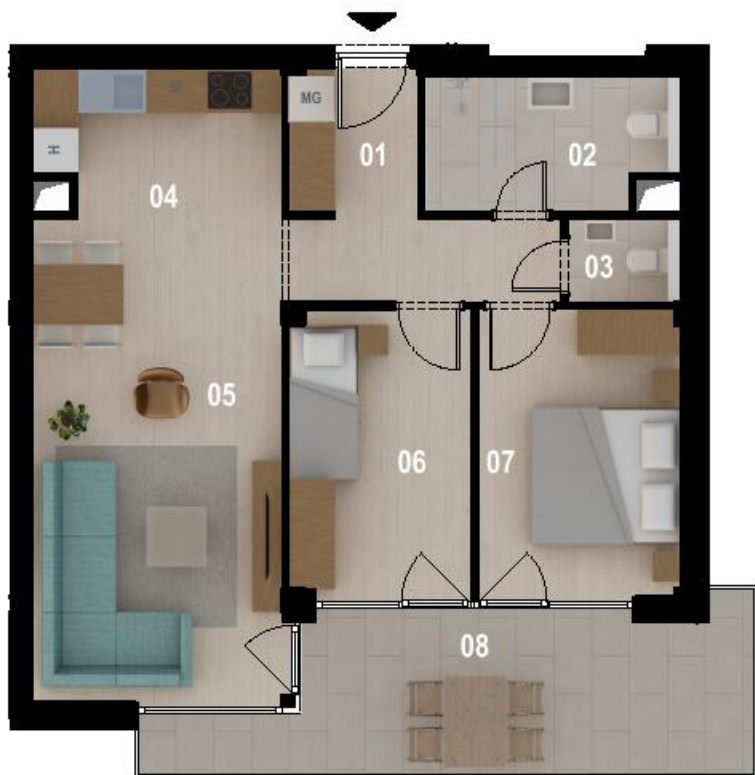

B208

01. Előtér / Vestibule:	7,64 m ²
02. Zuhanyzó / Shower:	5,77 m ²
03. WC / Toilet	1,73 m ²
04. Konyha / Kitchen:	10,96 m ²
05. Nappali / Livingroom :	16,86 m ²
06. Szoba / Bedroom:	9,20 m ²
07. Szoba / Bedroom	10,38 m ²

NETTÓ ALAPTERÜLET
/ TOTAL NET AREA: **62,055 m²**

08. Erkély / Balcony **14,83 m²**

2. EMELET / 2nd FLOOR

BALATON

0 1 2 5

MÉRETARÁNY / SCALE 1:100

AZ ÁBRÁZOLT BERENDEZÉS CSAK ILLUSZTRÁCIÓ !
EQUIPMENT AND FURNITURE ARE ONLY ILLUSTRATION !
A MEGADOTT ADATOK TÁJÉKOZTATÓ JELLEGŰEK !
THE GIVEN DATA ONLY INFORMATIONAL !